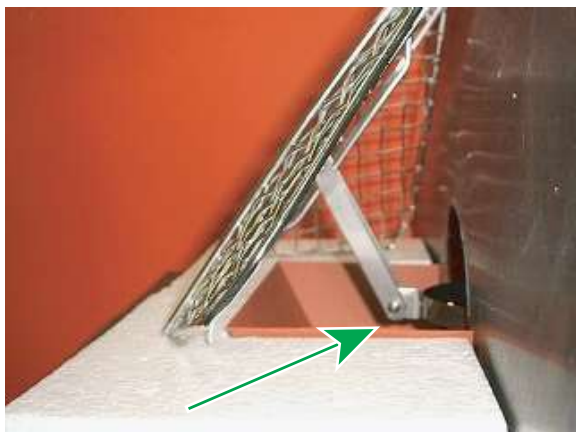

全く新しい発想の角度自由自在型ドレンキャップ

DRAIN-CAP

ステンレス製 横型 ドレンキャップ

横型ドレンキャップのマルチ技

特許申請中

1. 床の勾配と立ち上がり壁にあわせ、
ストレーナーの本体が 90° ~ 120° の任意角度に変えられます。

どんなドレンにもフィット

2. バネを支える支柱の角度が変えられるので、
ドレンの孔の位置や角度に合わせてバネを動かすことができます。

特注品も承ります

KS-C-21 横型 40~60Φ用 1ケース12個入	小	
KS-C-11 横型 60~100Φ用 1ケース12個入	中	
KS-C-31 横型 100~150Φ用 1個単位	大	

3. 排水面が広いので集中豪雨にも安心。
4. 従来の角度自由自在式のストレーナーのように
上に落ち葉などが溜まらないので
メンテナンスが簡単。

※商品は予告なしに改良の為の変更を施すことがあります
2007.9.改訂