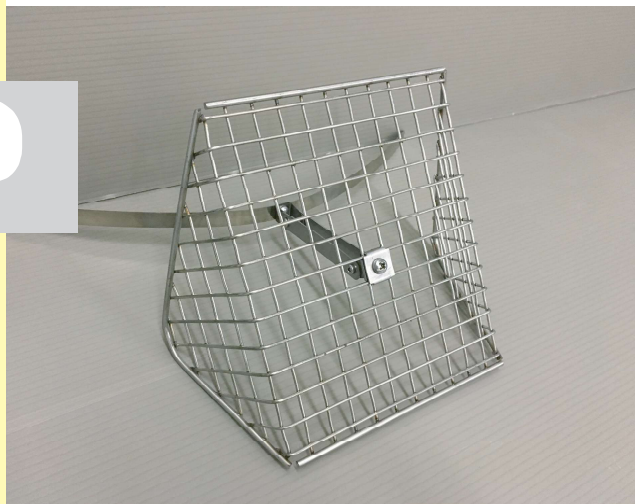

全く新しい発想の角度自由自在型ドレンキャップ

DRAIN-CAP

ステンレス製 横型 ドレンキャップ

横型ドレンキャップのマルチ技

特許申請中

1. 床の勾配と立ち上がり壁にあわせ、
ストレーナーの本体が 90° ~ 120° の任意角度に変えられます。

どんなドレンにもフィット

2. バネを支える支柱の角度が変えられるので、
ドレンの孔の位置や角度に合わせてバネを動かすことができます。

特注品も承ります

KS-C-21 横型 40~60Φ用 1ケース12個入	小	
KS-C-11 横型 60~100Φ用 1ケース12個入	中	
KS-C-31 横型 100~150Φ用 1個単位	大	

3. 排水面が広いので集中豪雨にも安心。
4. 従来の角度自由自在式のストレーナーのように
上に落ち葉などが溜まらないので
メンテナンスが簡単。

※商品は予告なしに改良の為の変更を施すことがあります
2007.9.改訂