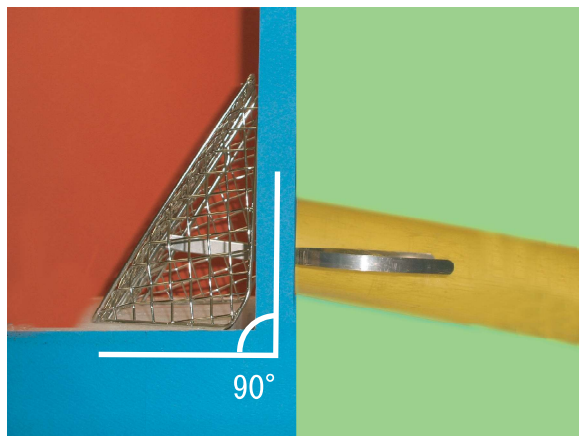

全く新しい発想の角度自由自在型ドレンキャップ

DRAIN-CAP

ステンレス製 横型 ドレンキャップ

横型ドレンキャップのマルチ技

特許申請中

1. 床の勾配と立ち上がり壁にあわせ、
ストレーナーの本体が 90° ~ 120° の任意角度に変えられます。

どんなドレンにもフィット

2. バネを支える支柱の角度が変えられるので、
ドレンの孔の位置や角度に合わせてバネを動かすことができます。

特注品も承ります

KS-C-21 横型 40~60Φ用 1ケース12個入	小	
KS-C-11 横型 60~100Φ用 1ケース12個入	中	
KS-C-31 横型 100~150Φ用 1個単位	大	

3. 排水面が広いので集中豪雨にも安心。
4. 従来の角度自由自在式のストレーナーのように
上に落ち葉などが溜まらないので
メンテナンスが簡単。

※商品は予告なしに改良の為の変更を施すことがあります
2007.9.改訂