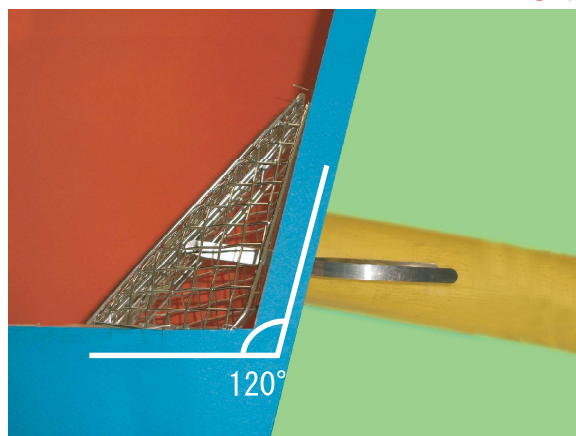

全く新しい発想の角度自由自在型ドレンキャップ

DRAIN-CAP

ステンレス製 横型 ドレンキャップ

横型ドレンキャップのマルチ技

特許申請中

1. 床の勾配と立ち上がり壁にあわせ、
ストレーナーの本体が 90° ~ 120° の任意角度に変えられます。

どんなドレンにもフィット

2. バネを支える支柱の角度が変えられるので、
ドレンの孔の位置や角度に合わせてバネを動かすことができます。

特注品も承ります

KS-C-21 横型 40~60Φ用 1ケース12個入	小	
KS-C-11 横型 60~100Φ用 1ケース12個入	中	
KS-C-31 横型 100~150Φ用 1個単位	大	

3. 排水面が広いので集中豪雨にも安心。
4. 従来の角度自由自在式のストレーナーのように
上に落ち葉などが溜まらないので
メンテナンスが簡単。

※商品は予告なしに改良の為の変更を施すことがあります
2007.9.改訂